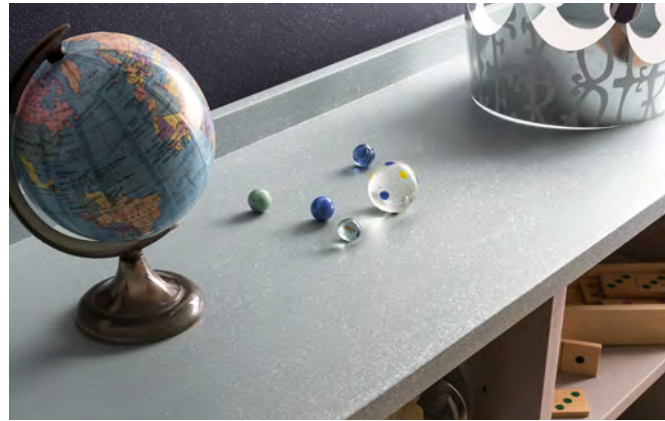

Saupoudrer un meuble de malice