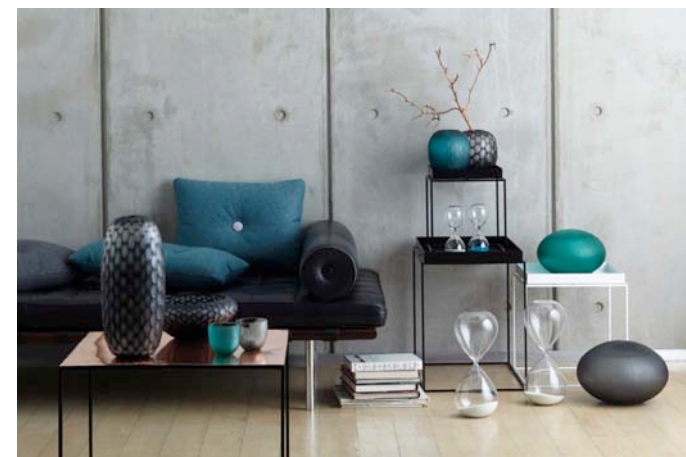

LEONARDO

Tel. Points de Vente : 03 88 56 85 41

leonardo.de