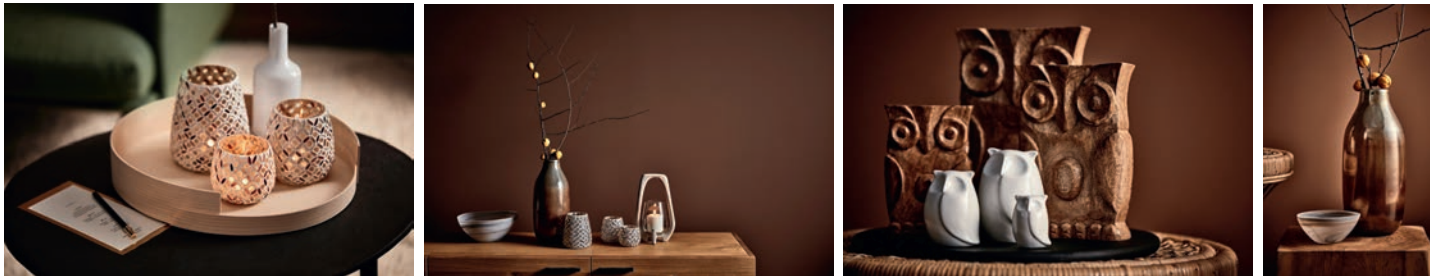

LEONARDO

GLASLIEBE. PER SEMPRE

PRESS RELEASE | CALMO

Contact Presse :

KEEPINTOUCH

Delfine Bourguignon

Mobile : 06 60 49 92 01

E-mail : rp@keepintouch.fr

<https://www.facebook.com/leonardoglassfr>

<https://www.instagram.com/leonardoglas.fr>

INSTANTS D'AUTOMNE

La lumière et les couleurs scintillantes de l'été laissent place à un moment de calme et de volupté, où des nuances naturelles de marron, de vert et de beige, associées à la pureté du blanc et à la rusticité du bois viennent créer une atmosphère élégante et conviviale.

Laissez-vous transporter par cette collection qui invite à la détente, avec des lanternes et des photophores en mosaïque de verre, de magnifiques sculptures en bois ou des assiettes, coupelles, vases et objets de décoration en verre aux dégradés de couleurs apaisantes.

Avec **CALMO**, personnalisez votre intérieur avec des matières naturelles et élégance pour profiter de moments simples et tellement essentiels en famille ou entre amis, au coin du feu.