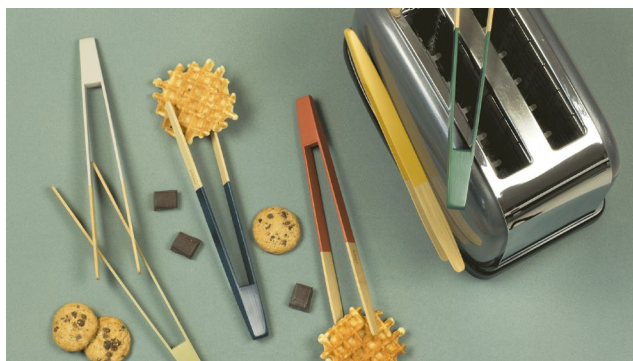

PVC à partir de 5€ la pince

Longueur 24 cm

En bambou ou bambou et laque colorée

www.pebbly.fr