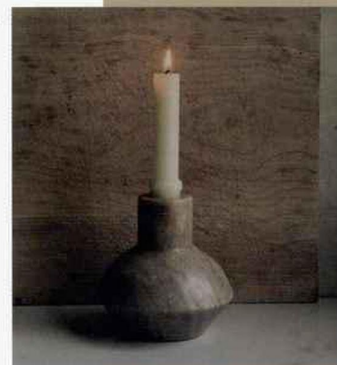

# Palette minérale

1

4

6

2

5

7

3

8

1/ **DBKD**, arbre de Noël blanc Narrow, 8,50 € chez *Nordic Nest*. 2/ **Côté Table**, saladier en grès noir Ingrid, 29,95 €. 3/ **Mediterra Co**, coupe en terre cuite, 21,60 €. 4/ **Autumn**, nappe Punto en jacquard de coton bio, 127 € chez *Smallable*. 5/ **House Doctor**, couronne artificielle en branchages et mousse, 56,90 €. 6/ **Ikea**, carafe en verre soufflée à la bouche Storsint, 14,99 €. 7/ **Sur mon X**, bougeoir en marbre, 24,75 €. 8/ **Leonardo**, verre Burano bullé, 7,96 € chez *Made in Design*.